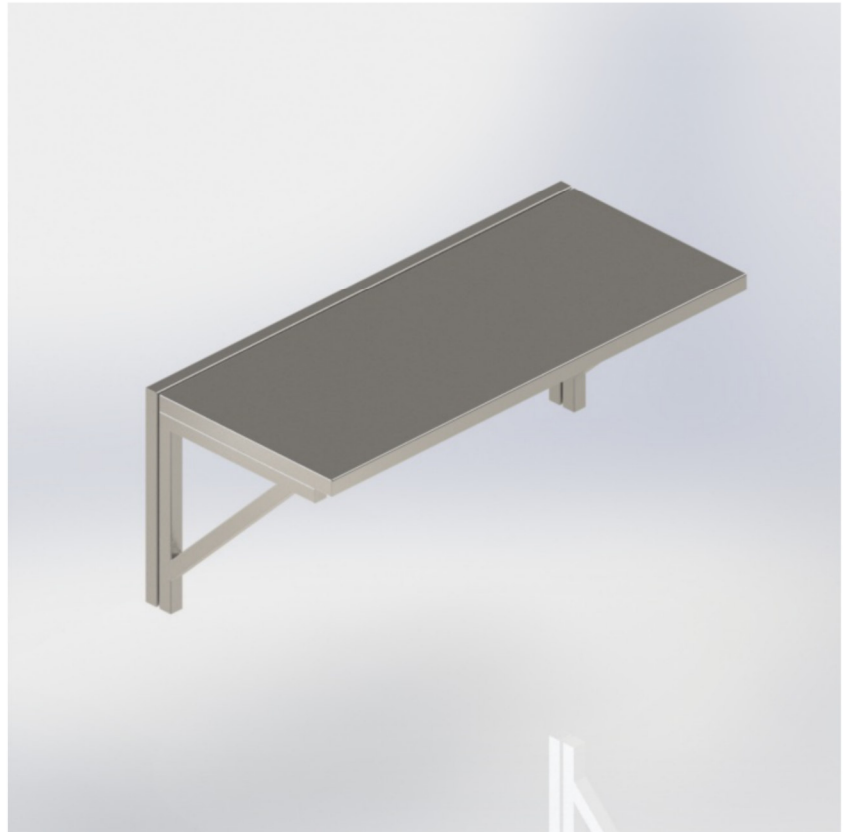

FICHE PRODUIT

RAYONNAGE ALUMINIUM AVEC CLAYETTE POLYPROPYLENE

RAYONNAGE

Référence : R009

Rayonnage aluminium avec clayette polypropylène

- Rayonnage aluminium avec clayette polypropylène
- Destinée aux chambres froides et toutes réserves alimentaires
- 4 niveaux
- Constitué d'une structure (échelles + lisses) sur laquelle repose les clayettes
- Conforme aux normes européennes pour le stockage alimentaire
- Charge : 100kg/ML, uniformément répartis
- Montage rapide sans outils
- Pas de 270 mm
- Hauteur 1700 mm

FICHE PRODUIT

RAYONNAGE

ÉTAGÈRE MURALE PANIER LAVE-VAISSELLE

Référence : R010

Barreaudée

- Réalisation inox AISI 304
- 2 consoles inox et tubes supports paniers

Pleine inclinée

- Réalisation inox AISI 304
- 2 consoles inox et tôle de fond avec évacuation

FICHE PRODUIT

RAYONNAGE

TABLETTE RABATTABLE

Référence : R012

TUBES CARRES 35 x 35

- Réalisation inox AISI 304
- Bords droits
- 2 consoles pivotantes sous la tablette renforcée par structure tubulaire

FICHE PRODUIT

RAYONNAGE ALUMINIUM AVEC CLAYETTE POLYMERE

RAYONNAGE

Référence : R019

4 Niveaux

Hauteur 1685 mm

Rayonnage aluminium avec clayette polymère

- Rayonnage aluminium avec clayette polymère
- Destiné aux chambres froides et toutes réserves alimentaires
- 4 niveaux
- Constitué d'une structure (échelles + lisses) sur laquelle reposent les clayettes
- Conforme aux normes européennes pour le stockage alimentaire
- Charge : 120kg/ML, uniformément répartis
- Montage rapide sans outils
- Pas de 150 mm
- Hauteur 1685 mm