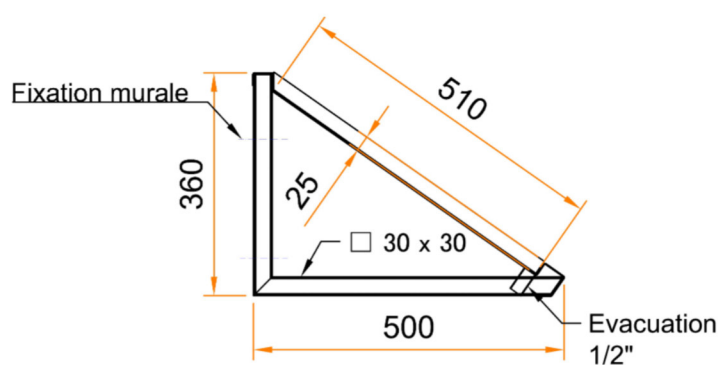

FICHE PRODUIT

RAYONNAGE

ÉTAGÈRE MURALE PANIER LAVE-VAISSELLE

Référence : R010

Barreaudée

- Réalisation inox AISI 304
- 2 consoles inox et tubes supports paniers

Pleine inclinée

- Réalisation inox AISI 304
- 2 consoles inox et tôle de fond avec évacuation

FICHE PRODUIT

RAYONNAGE

TABLETTE RABATTABLE

Référence : R012

TUBES CARRES 35 x 35

- Réalisation inox AISI 304
- Bords droits
- 2 consoles pivotantes sous la tablette renforcée par structure tubulaire

FICHE PRODUIT