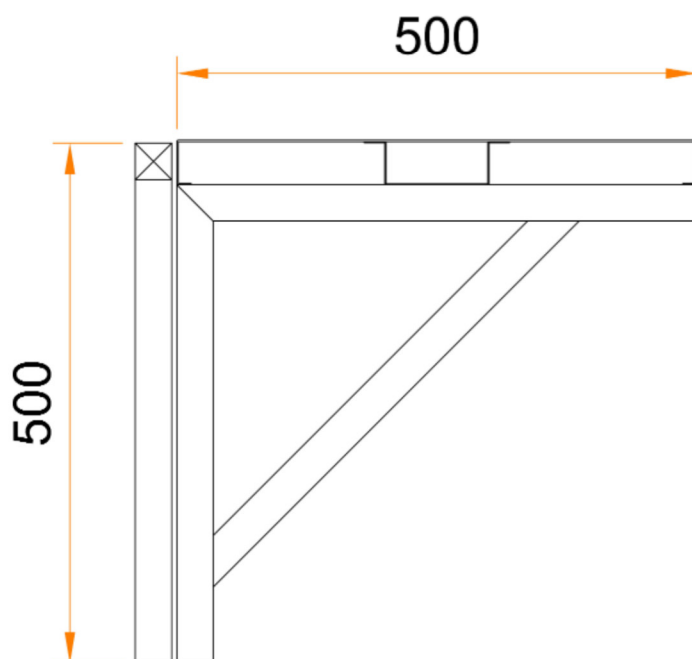

FICHE PRODUIT

RAYONNAGE

ÉTAGÈRE MURALE PANIER LAVE-VAISSELLE

Référence : R010

Barreaudée

- Réalisation inox AISI 304
- 2 consoles inox et tubes supports paniers

Pleine inclinée

- Réalisation inox AISI 304
- 2 consoles inox et tôle de fond avec évacuation

FICHE PRODUIT

RAYONNAGE

TABLETTE RABATTABLE

Référence : R012

TUBES CARRES 35 x 35

- Réalisation inox AISI 304
- Bords droits
- 2 consoles pivotantes sous la tablette renforcée par structure tubulaire

FICHE PRODUIT

RAYONNAGE ALUMINIUM AVEC CLAYETTE POLYMERE

RAYONNAGE

Référence : R019

4 Niveaux

Hauteur 1685 mm

Rayonnage aluminium avec clayette polymère

- Rayonnage aluminium avec clayette polymère
- Destiné aux chambres froides et toutes réserves alimentaires
- 4 niveaux
- Constitué d'une structure (échelles + lisses) sur laquelle reposent les clayettes
- Conforme aux normes européennes pour le stockage alimentaire
- Charge : 120kg/ML, uniformément répartis
- Montage rapide sans outils
- Pas de 150 mm
- Hauteur 1685 mm

5227 mm	5	R0190115	1410,57	R0190116	1467,38
5287 mm		R0190117	1412,25	R0190118	1471,16
5347 mm		R0190119	1426,11	R0190120	1484,60