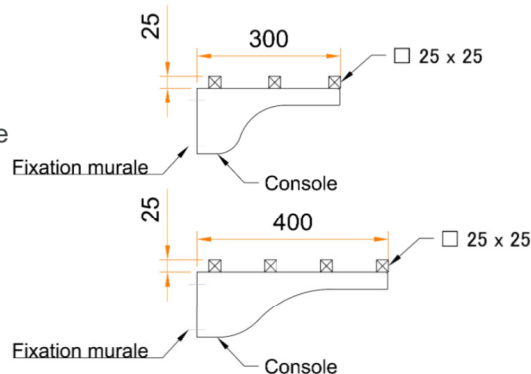

FICHE PRODUIT

RAYONNAGE

CASIER À BATTERIE ÉTAGÈRES BARREAUDÉES

Référence : R003 & R004

PIEDS CARRÉS 35 x 35

Ht 1800 mm

- Réalisation inox AISI 304
- Étagères barreaudées
- Piètement tube carré 35 x 35 sur vérins de réglage
- Ensemble entièrement soudé

FICHE PRODUIT

RAYONNAGE

ÉTAGÈRE MURALE

PLEINE / BARREAUDÉE / SUR CREMAILLÈRE

Référence : R005 & R006 & R007 & R008

Référence : R005

Étagère murale pleine

- Réalisation inox AISI 304
- Étagère murale pleine sur console
- (>1600 = 3 consoles)
- Dossieret hauteur 30 mm

Référence : R006

Étagère murale barreaudée

- Réalisation inox AISI 304
- Étagère murale barreaudée sur console
- (>1600 = 3 consoles)

Référence : R007 & R008

Étagère murale pleine sur crémaillères

- Réalisation inox AISI 304
- Étagère murale pleine sur crémaillères
- (>1600 = 3 consoles)
- Dossieret hauteur 30 mm
- Kit : 1 étagère + 2 consoles
- R0080001 : Crémaillère lg 500 mm
- R0080002 : Crémaillère lg 1000 mm

5227 mm	5	R0190115	1410,57	R0190116	1467,38
5287 mm		R0190117	1412,25	R0190118	1471,16
5347 mm		R0190119	1426,11	R0190120	1484,60