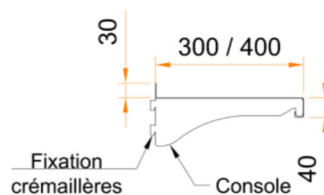

Référence : R006

Étagère murale barreaudée

- Réalisation inox AISI 304
- Étagère murale barreaudée sur console
- (>1600 = 3 consoles)

Référence : R007 & R008

Étagère murale pleine sur crémaillères

- Réalisation inox AISI 304
- Étagère murale pleine sur crémaillères
- (>1600 = 3 consoles)
- Dossieret hauteur 30 mm
- Kit : 1 étagère + 2 consoles
- R0080001 : Crémaillère lg 500 mm
- R0080002 : Crémaillère lg 1000 mm

FICHE PRODUIT

RAYONNAGE ALUMINIUM AVEC CLAYETTE POLYPROPYLENE

RAYONNAGE

Référence : R009

Rayonnage aluminium avec clayette polypropylène

- Rayonnage aluminium avec clayette polypropylène
- Destinée aux chambres froides et toutes réserves alimentaires
- 4 niveaux
- Constitué d'une structure (échelles + lisses) sur laquelle repose les clayettes
- Conforme aux normes européennes pour le stockage alimentaire
- Charge : 100kg/ML, uniformément répartis
- Montage rapide sans outils
- Pas de 270 mm
- Hauteur 1700 mm