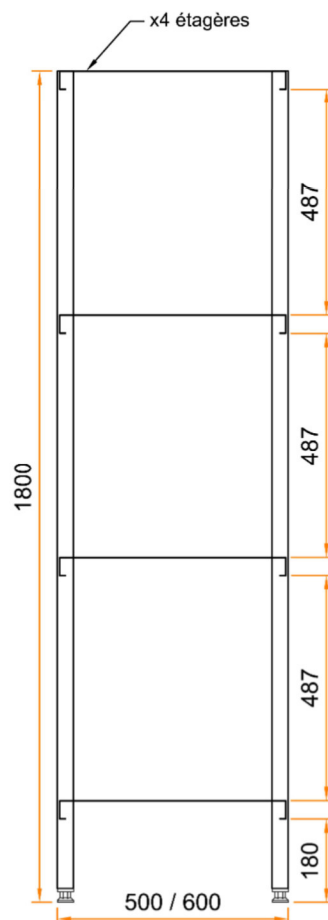

FICHE PRODUIT

CASIER À BATTERIE ÉTAGÈRES PLEINES

RAYONNAGE

Référence : R001 & R002

PIEDS CARRÉS 35 x 35

Ht 1800 mm

- Réalisation inox AISI 304
- Étagères pleines
- Piètement tube carré 35 x 35 sur vérins de réglage
- Ensemble entièrement soudé

FICHE PRODUIT

RAYONNAGE

CASIER À BATTERIE ÉTAGÈRES BARREAUDÉES

Référence : R003 & R004

PIEDS CARRÉS 35 x 35

Ht 1800 mm

- Réalisation inox AISI 304
- Étagères barreaudées
- Piètement tube carré 35 x 35 sur vérins de réglage
- Ensemble entièrement soudé

FICHE PRODUIT

RAYONNAGE

ÉTAGÈRE MURALE

PLEINE / BARREAUDÉE / SUR CREMAILLÈRE

Référence : R005 & R006 & R007 & R008

Référence : R005

Étagère murale pleine

- Réalisation inox AISI 304
- Étagère murale pleine sur console
- (>1600 = 3 consoles)
- Dossieret hauteur 30 mm

5227 mm	5	R0190115	1410,57	R0190116	1467,38
5287 mm		R0190117	1412,25	R0190118	1471,16
5347 mm		R0190119	1426,11	R0190120	1484,60