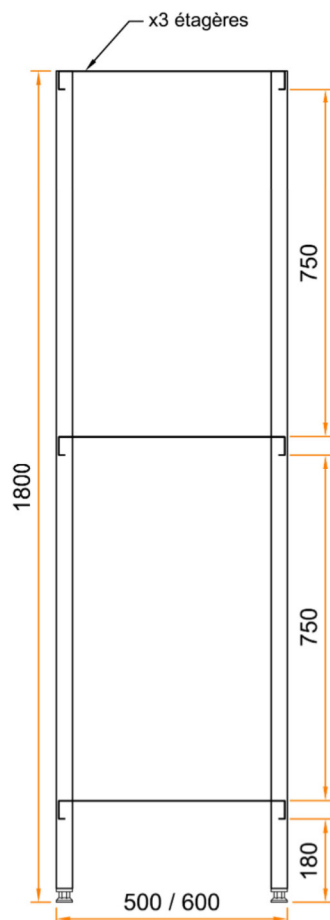

FICHE PRODUIT

CASIER À BATTERIE ÉTAGÈRES PLEINES

RAYONNAGE

Référence : R001 & R002

PIEDS CARRÉS 35 x 35

Ht 1800 mm

- Réalisation inox AISI 304
- Étagères pleines
- Piètement tube carré 35 x 35 sur vérins de réglage
- Ensemble entièrement soudé

FICHE PRODUIT

RAYONNAGE

CASIER À BATTERIE ÉTAGÈRES BARREAUDÉES

Référence : R003 & R004

PIEDS CARRÉS 35 x 35

Ht 1800 mm

- Réalisation inox AISI 304
- Étagères barreaudées
- Piètement tube carré 35 x 35 sur vérins de réglage
- Ensemble entièrement soudé

FICHE PRODUIT

RAYONNAGE

ÉTAGÈRE MURALE

PLEINE / BARREAUDÉE / SUR CREMAILLÈRE

Référence : R005 & R006 & R007 & R008

Référence : R005

Étagère murale pleine

- Réalisation inox AISI 304
- Étagère murale pleine sur console
- (>1600 = 3 consoles)
- Dossieret hauteur 30 mm

5227 mm	5	R0190115	1410,57	R0190116	1467,38
5287 mm		R0190117	1412,25	R0190118	1471,16
5347 mm		R0190119	1426,11	R0190120	1484,60