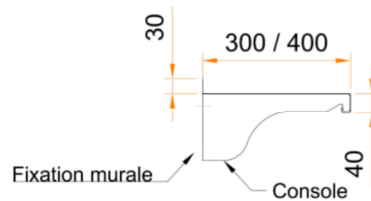

Référence : R005

Étagère murale pleine

- Réalisation inox AISI 304
- Étagère murale pleine sur console
- (>1600 = 3 consoles)
- Dossieret hauteur 30 mm