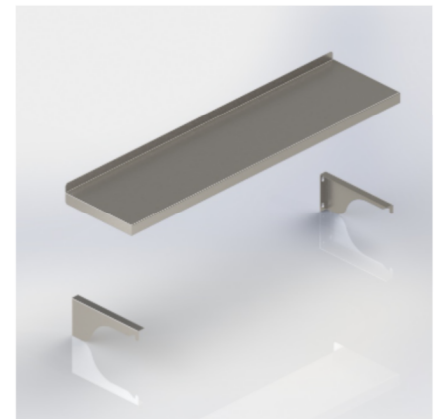

FICHE PRODUIT

RAYONNAGE

CASIER À BATTERIE ÉTAGÈRES BARREAUDÉES

Référence : R003 & R004

PIEDS CARRÉS 35 x 35

Ht 1800 mm

- Réalisation inox AISI 304
- Étagères barreaudées
- Piètement tube carré 35 x 35 sur vérins de réglage
- Ensemble entièrement soudé

FICHE PRODUIT

RAYONNAGE

ÉTAGÈRE MURALE

PLEINE / BARREAUDÉE / SUR CREMAILLÈRE

Référence : R005 & R006 & R007 & R008

Référence : R005

Étagère murale pleine

- Réalisation inox AISI 304
- Étagère murale pleine sur console
- (>1600 = 3 consoles)
- Dossieret hauteur 30 mm

FICHE PRODUIT

RAYONNAGE ALUMINIUM AVEC CLAYETTE POLYPROPYLENE

RAYONNAGE

Référence : R009

Rayonnage aluminium avec clayette polypropylène

- Rayonnage aluminium avec clayette polypropylène
- Destinée aux chambres froides et toutes réserves alimentaires
- 4 niveaux
- Constitué d'une structure (échelles + lisses) sur laquelle repose les clayettes
- Conforme aux normes européennes pour le stockage alimentaire
- Charge : 100kg/ML, uniformément répartis
- Montage rapide sans outils
- Pas de 270 mm
- Hauteur 1700 mm

FICHE PRODUIT

RAYONNAGE

ÉTAGÈRE MURALE PANIER LAVE-VAISSELLE

Référence : R010

Barreaudée

- Réalisation inox AISI 304
- 2 consoles inox et tubes supports paniers

Pleine inclinée

- Réalisation inox AISI 304
- 2 consoles inox et tôle de fond avec évacuation