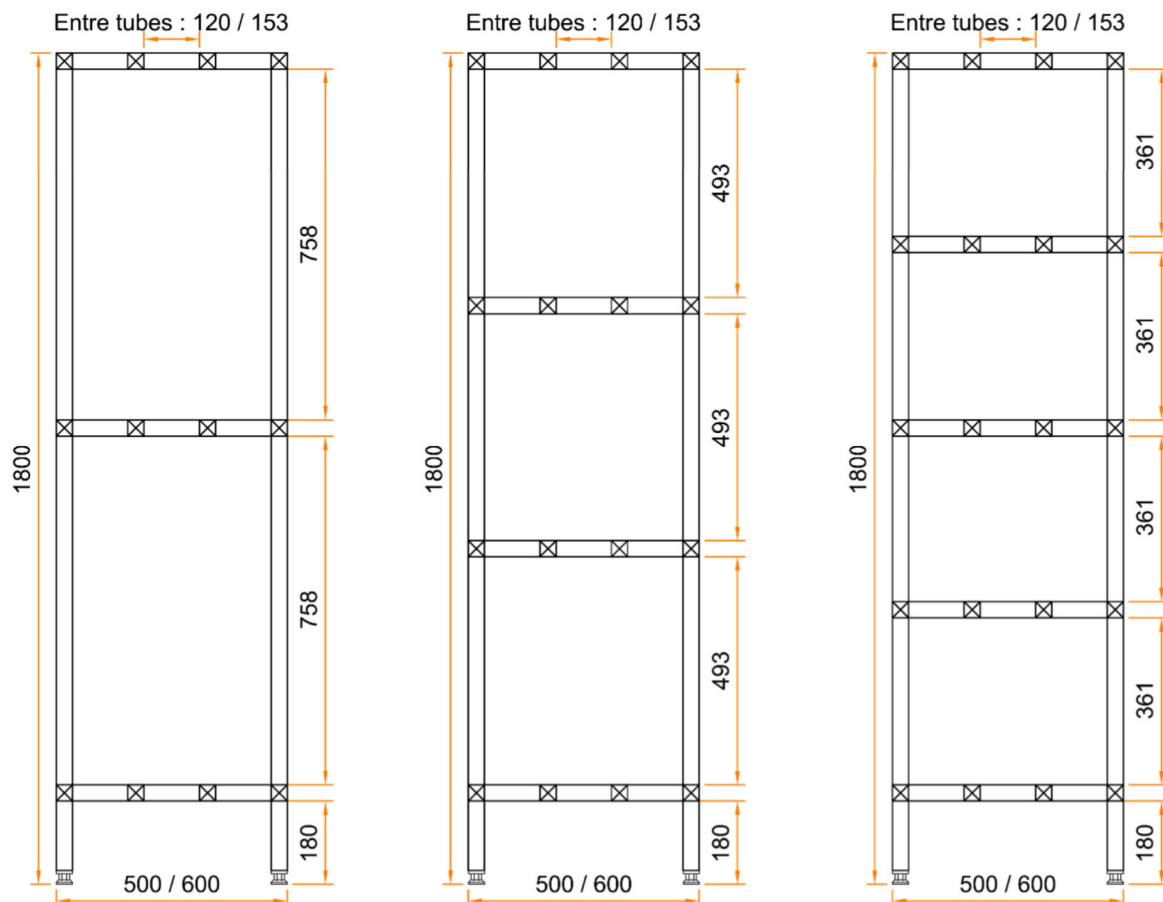

FICHE PRODUIT

CASIER À BATTERIE ÉTAGÈRES PLEINES

RAYONNAGE

Référence : R001 & R002

PIEDS CARRÉS 35 x 35

Ht 1800 mm

- Réalisation inox AISI 304
- Étagères pleines
- Piètement tube carré 35 x 35 sur vérins de réglage
- Ensemble entièrement soudé

FICHE PRODUIT

RAYONNAGE

CASIER À BATTERIE ÉTAGÈRES BARREAUDÉES

Référence : R003 & R004

PIEDS CARRÉS 35 x 35

Ht 1800 mm

- Réalisation inox AISI 304
- Étagères barreaudées
- Piètement tube carré 35 x 35 sur vérins de réglage
- Ensemble entièrement soudé

FICHE PRODUIT

RAYONNAGE

ÉTAGÈRE MURALE

PLEINE / BARREAUDÉE / SUR CREMAILLÈRE

Référence : R005 & R006 & R007 & R008

Référence : R005

Étagère murale pleine

- Réalisation inox AISI 304
- Étagère murale pleine sur console
- (>1600 = 3 consoles)
- Dossieret hauteur 30 mm

Référence : R006

Étagère murale barreaudée

- Réalisation inox AISI 304
- Étagère murale barreaudée sur console
- (>1600 = 3 consoles)

Référence : R007 & R008

Étagère murale pleine sur crémaillères

- Réalisation inox AISI 304
- Étagère murale pleine sur crémaillères
- (>1600 = 3 consoles)
- Dossieret hauteur 30 mm
- Kit : 1 étagère + 2 consoles
- R0080001 : Crémaillère lg 500 mm
- R0080002 : Crémaillère lg 1000 mm