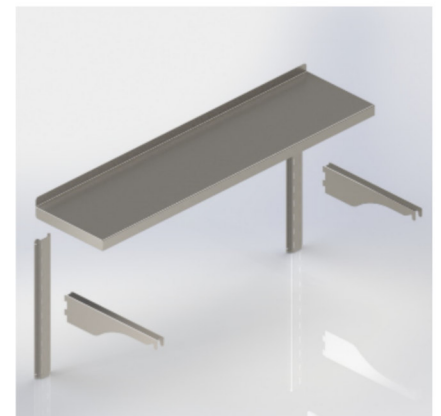

FICHE PRODUIT

RAYONNAGE

CASIER À BATTERIE ÉTAGÈRES BARREAUDÉES

Référence : R003 & R004

PIEDS CARRÉS 35 x 35

Ht 1800 mm

- Réalisation inox AISI 304
- Étagères barreaudées
- Piètement tube carré 35 x 35 sur vérins de réglage
- Ensemble entièrement soudé

Référence : R006

Étagère murale barreaudée

- Réalisation inox AISI 304
- Étagère murale barreaudée sur console
- (>1600 = 3 consoles)

Référence : R007 & R008

Étagère murale pleine sur crémaillères

- Réalisation inox AISI 304
- Étagère murale pleine sur crémaillères
- (>1600 = 3 consoles)
- Dossieret hauteur 30 mm
- Kit : 1 étagère + 2 consoles
- R0080001 : Crémaillère lg 500 mm
- R0080002 : Crémaillère lg 1000 mm

FICHE PRODUIT

RAYONNAGE ALUMINIUM AVEC CLAYETTE POLYPROPYLENE

RAYONNAGE

Référence : R009

Rayonnage aluminium avec clayette polypropylène

- Rayonnage aluminium avec clayette polypropylène
- Destinée aux chambres froides et toutes réserves alimentaires
- 4 niveaux
- Constitué d'une structure (échelles + lisses) sur laquelle repose les clayettes
- Conforme aux normes européennes pour le stockage alimentaire
- Charge : 100kg/ML, uniformément répartis
- Montage rapide sans outils
- Pas de 270 mm
- Hauteur 1700 mm

FICHE PRODUIT

RAYONNAGE

ÉTAGÈRE MURALE PANIER LAVE-VAISSELLE

Référence : R010

Barreaudée

- Réalisation inox AISI 304
- 2 consoles inox et tubes supports paniers

Pleine inclinée

- Réalisation inox AISI 304
- 2 consoles inox et tôle de fond avec évacuation