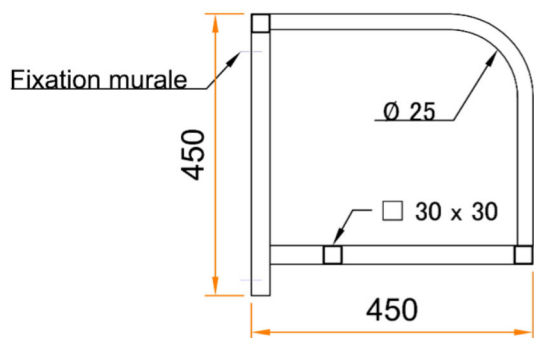

FICHE PRODUIT

RAYONNAGE

ÉTAGÈRE MURALE PANIER LAVE-VAISSELLE

Référence : R010

Barreaudée

- Réalisation inox AISI 304
- 2 consoles inox et tubes supports paniers

Pleine inclinée

- Réalisation inox AISI 304
- 2 consoles inox et tôle de fond avec évacuation

FICHE PRODUIT

RAYONNAGE

TABLETTE RABATTABLE

Référence : R012

TUBES CARRES 35 x 35

- Réalisation inox AISI 304
- Bords droits
- 2 consoles pivotantes sous la tablette renforcée par structure tubulaire

FICHE PRODUIT

1815 mm	3	R0190021	591,15	R0190022	617,09
1875 mm		R0190023	606,69	R0190024	631,79
1935 mm		R0190025	608,37	R0190026	634,73
1995 mm		R0190027	631,05	R0190028	657,41
2055 mm		R0190029	632,31	R0190030	659,09
2115 mm		R0190031	647,01	R0190032	673,79
2175 mm		R0190033	659,61	R0190034	686,39
2235 mm		R0190035	660,87	R0190036	689,33
2355 mm		R0190037	686,91	R0190038	716,21
2415 mm		R0190039	700,77	R0190040	729,65
2475 mm		R0190041	702,87	R0190042	733,01
2535 mm		R0190043	725,13	R0190044	755,27
2595 mm		R0190045	730,17	R0190046	760,31
2655 mm		R0190047	742,35	R0190048	772,91
2775 mm		R0190049	766,29	R0190050	797,27
2895 mm		R0190051	784,35	R0190052	816,59
2955 mm		R0190053	794,85	R0190054	827,51
3015 mm		R0190055	808,29	R0190056	840,95
3075 mm		R0190057	820,89	R0190058	854,39
3195 mm		R0190059	836,85	R0190060	871,19
3315 mm		R0190061	862,89	R0190062	898,07
3435 mm		R0190063	878,85	R0190064	914,87

5227 mm	5	R0190115	1410,57	R0190116	1467,38
5287 mm		R0190117	1412,25	R0190118	1471,16
5347 mm		R0190119	1426,11	R0190120	1484,60