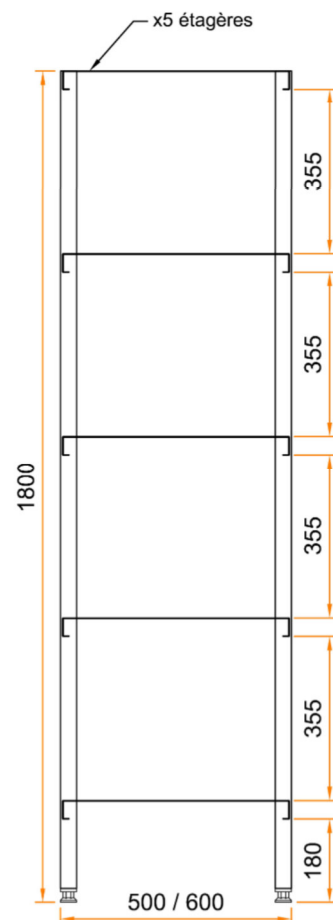

FICHE PRODUIT

CASIER À BATTERIE ÉTAGÈRES PLEINES

RAYONNAGE

Référence : R001 & R002

PIEDS CARRÉS 35 x 35

Ht 1800 mm

- Réalisation inox AISI 304
- Étagères pleines
- Piètement tube carré 35 x 35 sur vérins de réglage
- Ensemble entièrement soudé

FICHE PRODUIT

RAYONNAGE

CASIER À BATTERIE ÉTAGÈRES BARREAUDÉES

Référence : R003 & R004

PIEDS CARRÉS 35 x 35

Ht 1800 mm

- Réalisation inox AISI 304
- Étagères barreaudées
- Piètement tube carré 35 x 35 sur vérins de réglage
- Ensemble entièrement soudé

FICHE PRODUIT

RAYONNAGE

ÉTAGÈRE MURALE

PLEINE / BARREAUDÉE / SUR CREMAILLÈRE

Référence : R005 & R006 & R007 & R008

Référence : R005

Étagère murale pleine

- Réalisation inox AISI 304
- Étagère murale pleine sur console
- (>1600 = 3 consoles)
- Dossieret hauteur 30 mm

Référence : R006

Étagère murale barreaudée

- Réalisation inox AISI 304
- Étagère murale barreaudée sur console
- (>1600 = 3 consoles)

Référence : R007 & R008

Étagère murale pleine sur crémaillères

- Réalisation inox AISI 304
- Étagère murale pleine sur crémaillères
- (>1600 = 3 consoles)
- Dossieret hauteur 30 mm
- Kit : 1 étagère + 2 consoles
- R0080001 : Crémaillère lg 500 mm
- R0080002 : Crémaillère lg 1000 mm